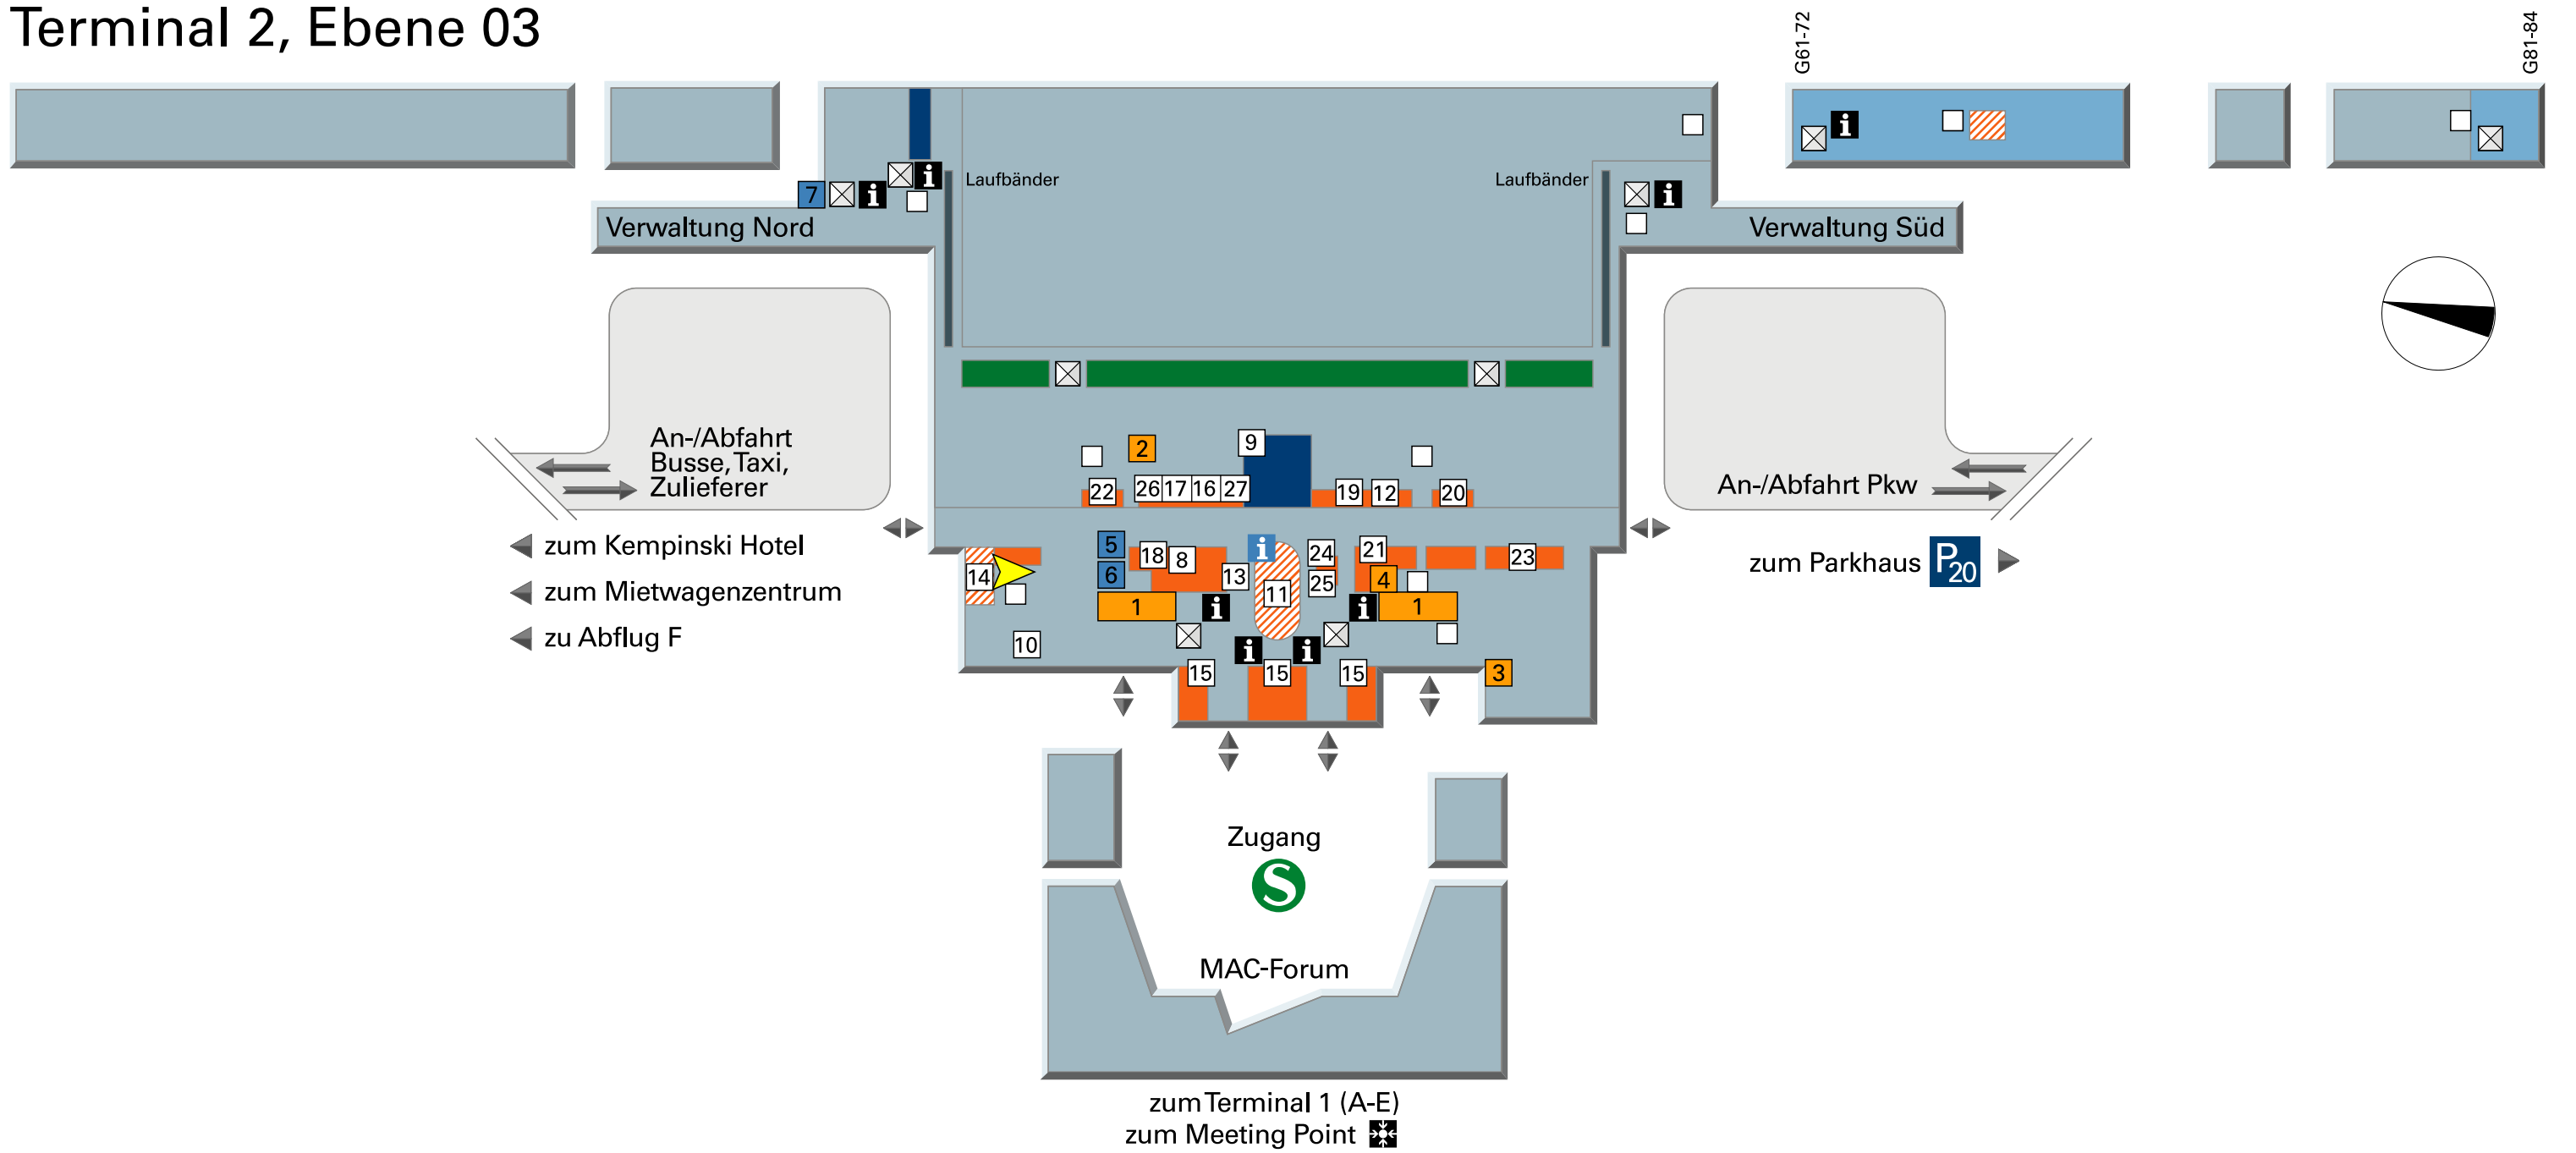

# Terminal 2, Ebene 03

**i** Flughafen Information

**i** Information

Wartebereich

Kontrollstellen  
(Sicherheit, Pass, Zoll, Ticket)

Gepäckausgabe

Toiletten, Wickelraum

Aufzug

Ein-/Ausgang

## Service

1 Check-in

2 Lufthansa Gepäckermittlung

3 Lufthansa Travel Center

4 Lufthansa Sperrgepäck

5 Service Center

6 Fundbüro

7 Bus-Transfer Terminal 1

22 Koffer Sand

23 Market Place

24 Newspoint

25 Nokia Shop-V2-Connect

26 Rosenthal/Swarovski  
Leonardo/Alessi

27 Trendzone